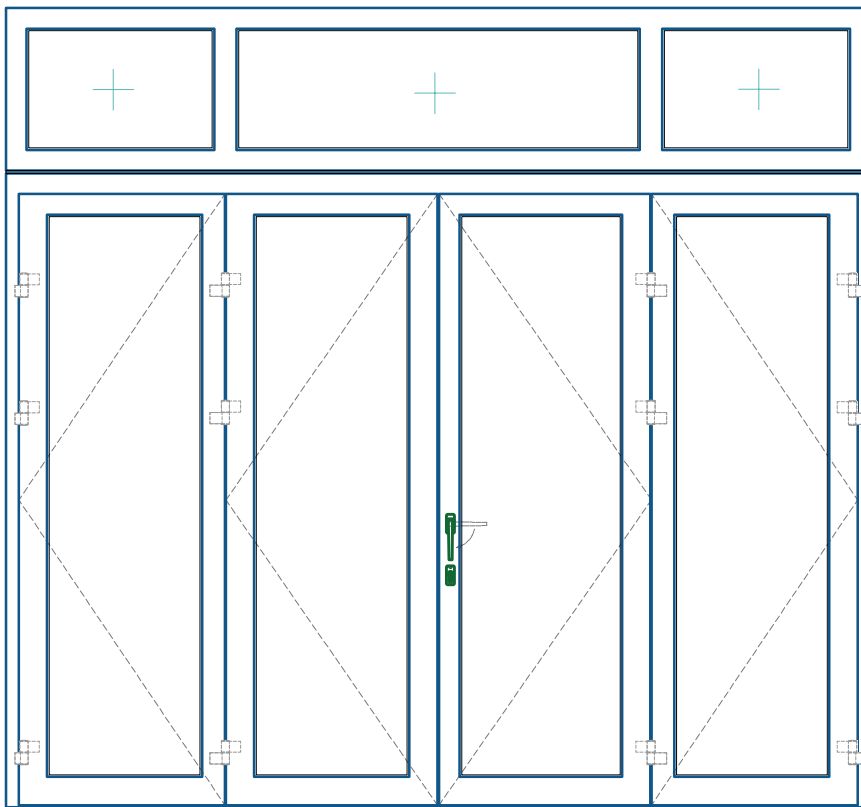

*Cửa đi 4 cánh treo + fix*

*BÊN NGOÀI*